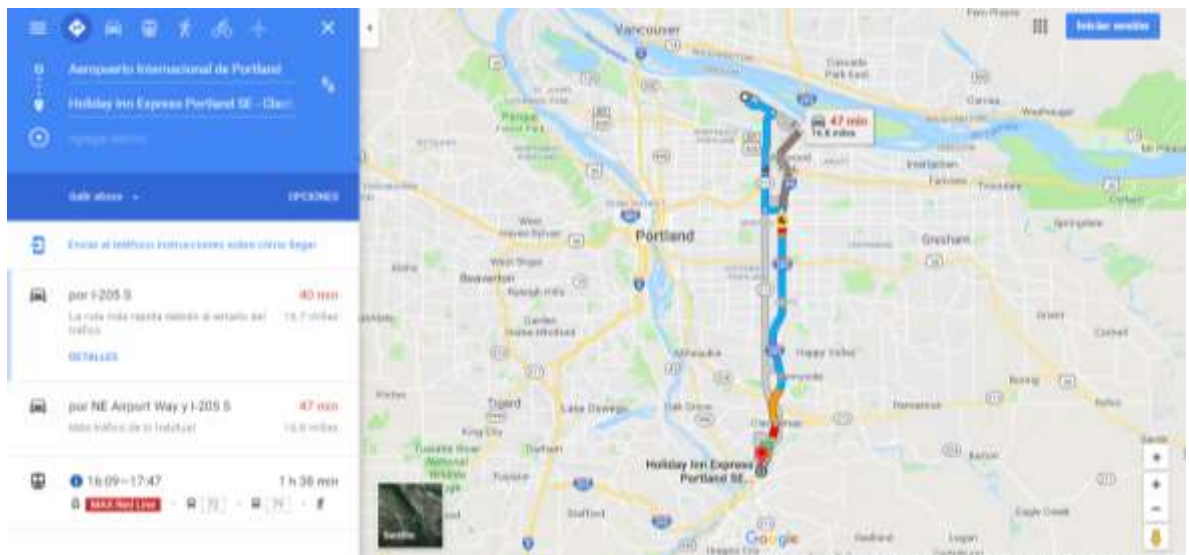

2. Ubicación de los Hoteles cercanos

- **Holiday Inn Express Portland SE – Clackamas Area**

75 82nd Dr, Gladstone, OR 97027

Tarifa promedio: 157.00 dólares

Teléfono: (503) 722-7777

Website:

<https://www.ihg.com/holidayinnexpress/hotels/us/es/gladstone/pdxgs/hoteldetail>