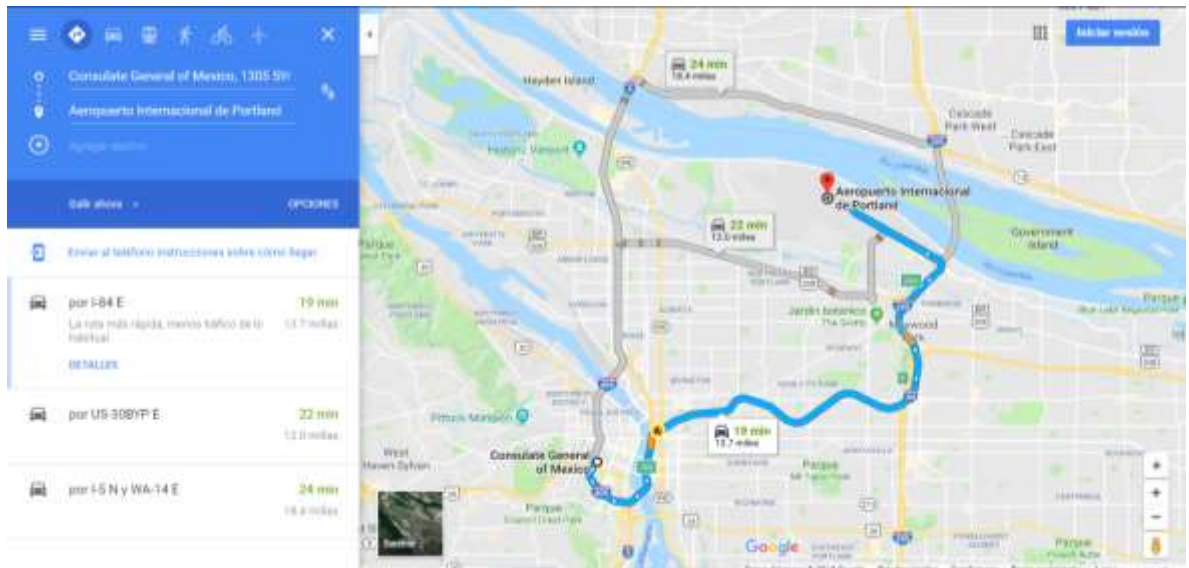

GUÍA DE VIAJE

1. Aeropuerto cercano

Aeropuerto Internacional de Portland
(7000 NE Airport Way, Portland, OR 97218)

2. Ubicación de los Hoteles cercanos

- **Holiday Inn Express Portland SE – Clackamas Area**

Transporte:

- Uber o LYFT: Costo \$6.30 – \$9.00
- Bus: Ruta 79

Indicaciones:

1. Dirigirse al sureste hacia Portland Ave.
2. Tomar el autobús 79 en Clackamas Town Center.
3. Bajar en la parada Oatfield & Exeter
4. Caminar .3 millas con dirección al sur por SE Oatfield Rd hacia E Darthmouth St.
5. Gira a la derecha con dirección a 82nd Dr.
6. Girar a la derecha 75 82nd Dr.

Gladstone High School – Best Western Plus Rivershore – Clackamas Area

- Transporte Público (17 min)
 - Indicaciones:
 1. Caminar 11 minutos sobre Portland Av hacia la parada de camión en E Dartmouth St,
 2. Tomar ahí la Ruta 34 o 79 Oregon city TC pasar 6 paradas (alrededor de 4 min) y
 3. Bajar en McLoughlin & Clackamette Dr y

GUÍA DE VIAJE

4. Caminar 2 minutos hacia Clackamette Dr y ahí encontrará Best Western Plus Rivershore.

Medios de transporte

<https://trimet.org/>

Bus Lines

MAX Light Rail

WES Commuter Rail

Tarifas: