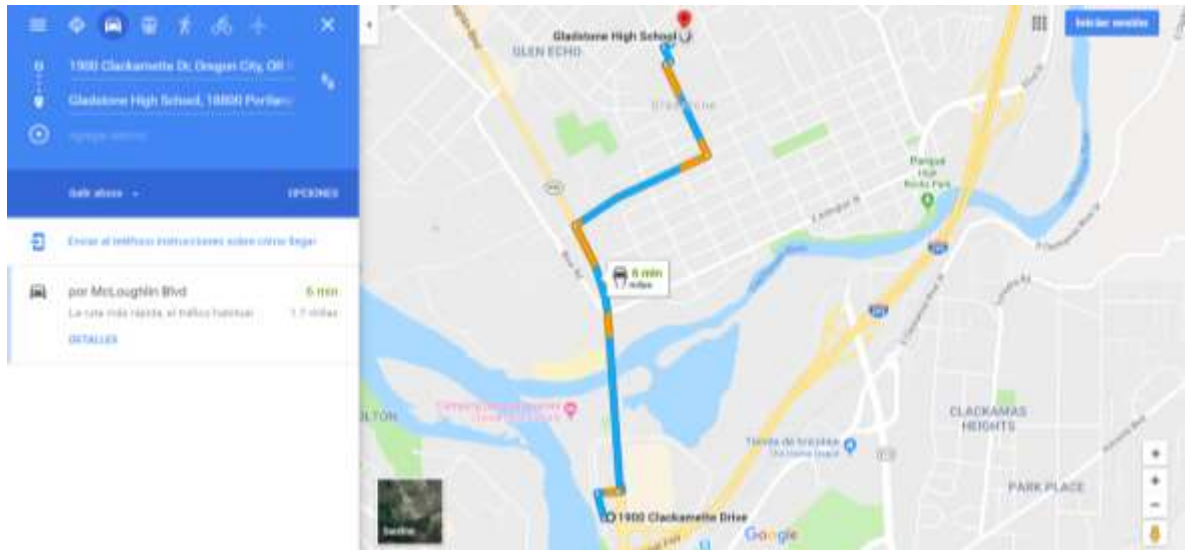

Transporte:

- Uber o LYFT: Costo \$6.30 – \$9.00
- Bus: Ruta 79

Indicaciones:

1. Dirigirse al sureste hacia Portland Ave.
2. Tomar el autobús 79 en Clackamas Town Center.
3. Bajar en la parada Oatfield & Exeter
4. Caminar .3 millas con dirección al sur por SE Oatfield Rd hacia E Darthmouth St.
5. Gira a la derecha con dirección a 82nd Dr.
6. Girar a la derecha 75 82nd Dr.

GUÍA DE VIAJE

Best Western Plus Rivershore – Clackamas Area – Gladstone High School

Se sugiere:

- En transporte público (21 min):
 - Indicaciones:
 1. Caminar 5 minutos hacia McLoughlin Blvd. Y Oregon City Shopping Center, ahí encontrará una parada de camión,
 2. Tomar la Ruta 33 Clackamas TC vía Milwaukie, pase 4 paradas (que son alrededor de 5 min) y
 3. Baje en SE McLoughlin y Glen Echo,
 4. Camine 1 minuto hacia la derecha hacia la parada de camión en Glen Echo y SE Mildred,
 5. Tome la Ruta 34 Oregon City TC, pase 4 paradas (alrededor de 2 min) y
 6. Baje en Aberneth & Portland Av,
 7. Camine 5 minutos sobre Portland Av y a su derecha encontrará Gladstone High School.
 8. Cost: \$2.50
- Caminata de 35 minutos (1.7 millas) vía McLoughlin Blvd and W Gloucester St
- Uber o LYFT: Costo \$9.00 - \$10.00

Gladstone High School – Best Western Plus Rivershore – Clackamas Area

- Transporte Público (17 min)
 - Indicaciones:
 1. Caminar 11 minutos sobre Portland Av hacia la parada de camión en E Dartmouth St,
 2. Tomar ahí la Ruta 34 o 79 Oregon city TC pasar 6 paradas (alrededor de 4 min) y
 3. Bajar en McLoughlin & Clackamette Dr y

GUÍA DE VIAJE

4. Caminar 2 minutos hacia Clackamette Dr y ahí encontrará Best Western Plus Rivershore.

Medios de transporte

<https://trimet.org/>

Bus Lines

MAX Light Rail

WES Commuter Rail

Tarifas: