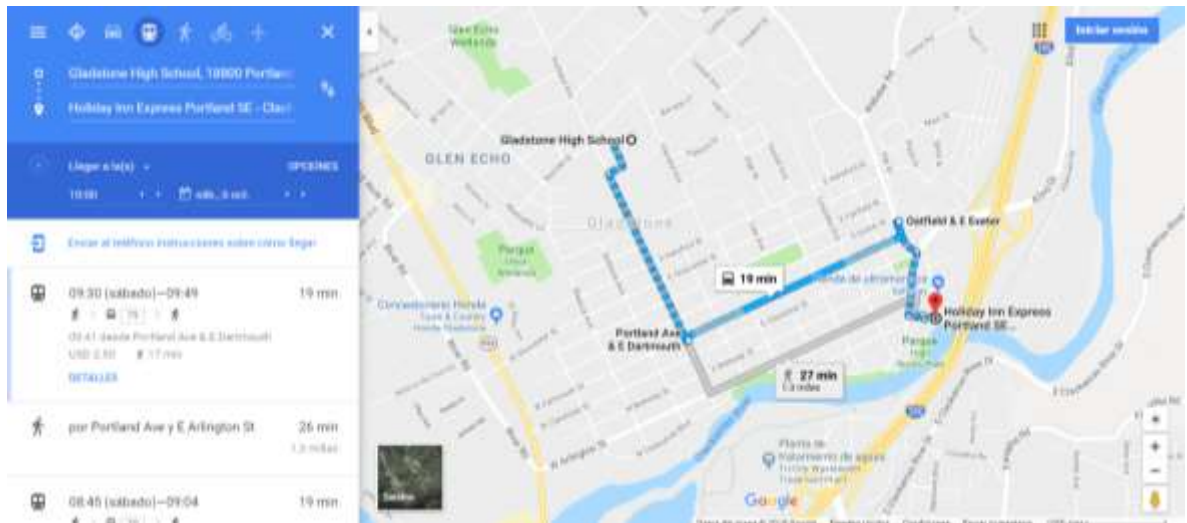

3. Eventos

a. Ceremonia Inaugural

Sábado 6 de octubre

Ceremonia de Inauguración

Gladstone High School

18800 Portland Ave,
Gladstone, OR 97027

Holiday Inn Express Portland SE – Clackamas Area – Gladstone High School

GUÍA DE VIAJE

Nota: Para llegar a la ceremonia no hay transporte en circulación

Se sugiere:

- Caminata de 26 minutos (1.3 millas)
- Uber o LYFT: Costo \$6.30 – \$9.00

Gladstone High School - Holiday Inn Express Portland SE – Clackamas Area

Transporte:

- Uber o LYFT: Costo \$6.30 – \$9.00
- Bus: Ruta 79

Indicaciones:

1. Dirigirse al sureste hacia Portland Ave.
2. Tomar el autobús 79 en Clackamas Town Center.
3. Bajar en la parada Oatfield & Exeter
4. Caminar .3 millas con dirección al sur por SE Oatfield Rd hacia E Darthmouth St.
5. Gira a la derecha con dirección a 82nd Dr.
6. Girar a la derecha 75 82nd Dr.

GUÍA DE VIAJE

4. Caminar 2 minutos hacia Clackamette Dr y ahí encontrará Best Western Plus Rivershore.

Medios de transporte

<https://trimet.org/>

Bus Lines

MAX Light Rail

WES Commuter Rail

Tarifas: