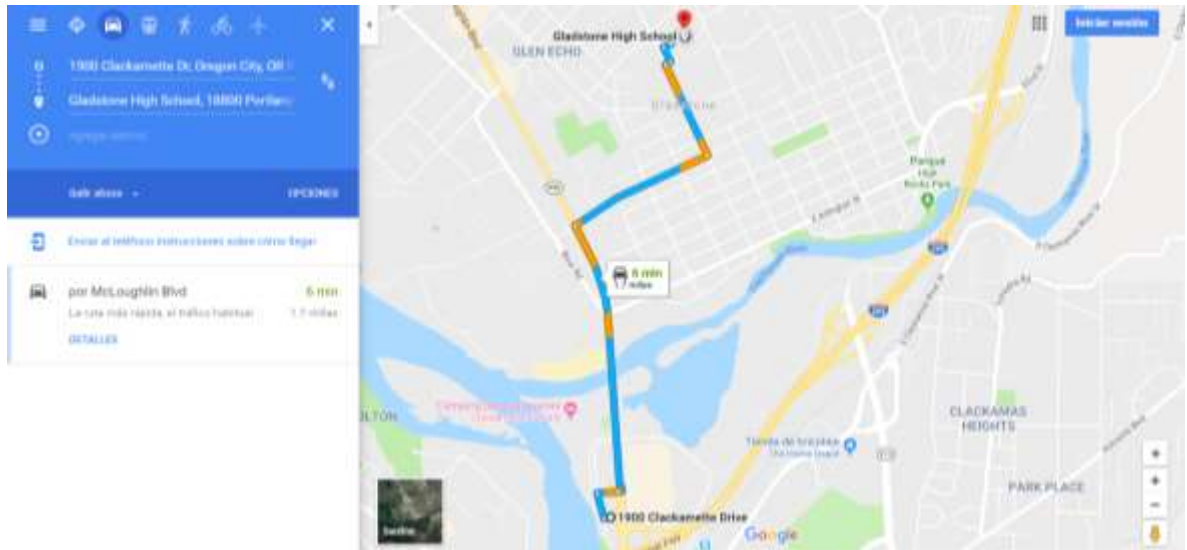

## Gladstone High School - Holiday Inn Express Portland SE – Clackamas Area

Transporte:

- Uber o LYFT: Costo \$6.30 – \$9.00
- Bus: Ruta 79

Indicaciones:

1. Dirigirse al sureste hacia Portland Ave.
2. Tomar el autobús 79 en Clackamas Town Center.
3. Bajar en la parada Oatfield & Exeter
4. Caminar .3 millas con dirección al sur por SE Oatfield Rd hacia E Darthmouth St.
5. Gira a la derecha con dirección a 82nd Dr.
6. Girar a la derecha 75 82nd Dr.

## Best Western Plus Rivershore – Clackamas Area – Gladstone High School

Se sugiere:

- En transporte público (21 min):
  - Indicaciones:
    1. Caminar 5 minutos hacia McLoughlin Blvd. Y Oregon City Shopping Center, ahí encontrará una parada de camión,
    2. Tomar la Ruta 33 Clackamas TC vía Milwaukie, pase 4 paradas (que son alrededor de 5 min) y
    3. Baje en SE McLoughlin y Glen Echo,
    4. Camine 1 minuto hacia la derecha hacia la parada de camión en Glen Echo y SE Mildred,
    5. Tome la Ruta 34 Oregon City TC, pase 4 paradas (alrededor de 2 min) y
    6. Baje en Aberneth & Portland Av,
    7. Camine 5 minutos sobre Portland Av y a su derecha encontrará Gladstone High School.
    8. Cost: \$2.50
  - Caminata de 35 minutos (1.7 millas) vía McLoughlin Blvd and W Gloucester St
  - Uber o LYFT: Costo \$9.00 - \$10.00

## Gladstone High School – Best Western Plus Rivershore – Clackamas Area

- Transporte Público (17 min)
  - Indicaciones:
    1. Caminar 11 minutos sobre Portland Av hacia la parada de camión en E Dartmouth St,
    2. Tomar ahí la Ruta 34 o 79 Oregon city TC pasar 6 paradas (alrededor de 4 min) y
    3. Bajar en McLoughlin & Clackamette Dr y

# GUÍA DE VIAJE

4. Caminar 2 minutos hacia Clackamette Dr y ahí encontrará Best Western Plus Rivershore.