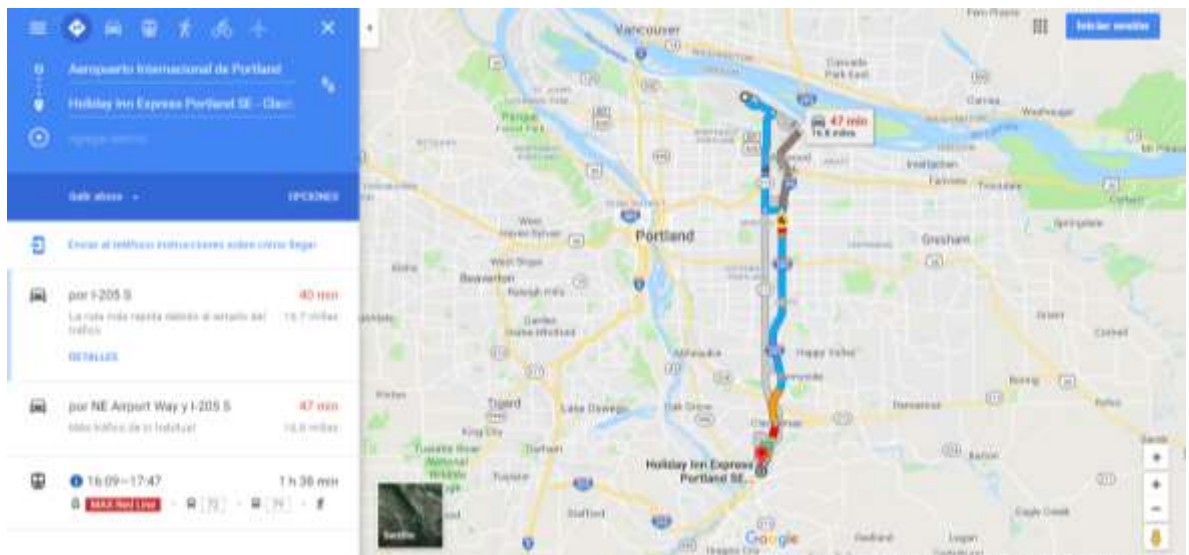

## 1. Aeropuerto cercano

Aeropuerto Internacional de Portland  
(7000 NE Airport Way, Portland, OR 97218)

## 2. Ubicación de los Hoteles cercanos

- **Holiday Inn Express Portland SE – Clackamas Area**

75 82nd Dr, Gladstone, OR 97027

Tarifa promedio: 157.00 dólares

Teléfono: (503) 722-7777

Website:

<https://www.ihg.com/holidayinnexpress/hotels/us/es/gladstone/pdxgs/hoteldetail>

# GUÍA DE VIAJE

- **Best Western Plus Rivershore**

1900 Clackamette Dr, Oregon City, OR 97045

Tarifa promedio: \$120.00 USD por noche

Teléfono: (503) 655-7141

Website: [https://www.bestwestern.com/en\\_US/book/hotel-](https://www.bestwestern.com/en_US/book/hotel-rooms.38161.html?iata=00171880&ssob=BLBWI0004G&cid=BLBWI0004G:google:gmb:38161)

# GUÍA DE VIAJE

4. Caminar 2 minutos hacia Clackamette Dr y ahí encontrará Best Western Plus Rivershore.