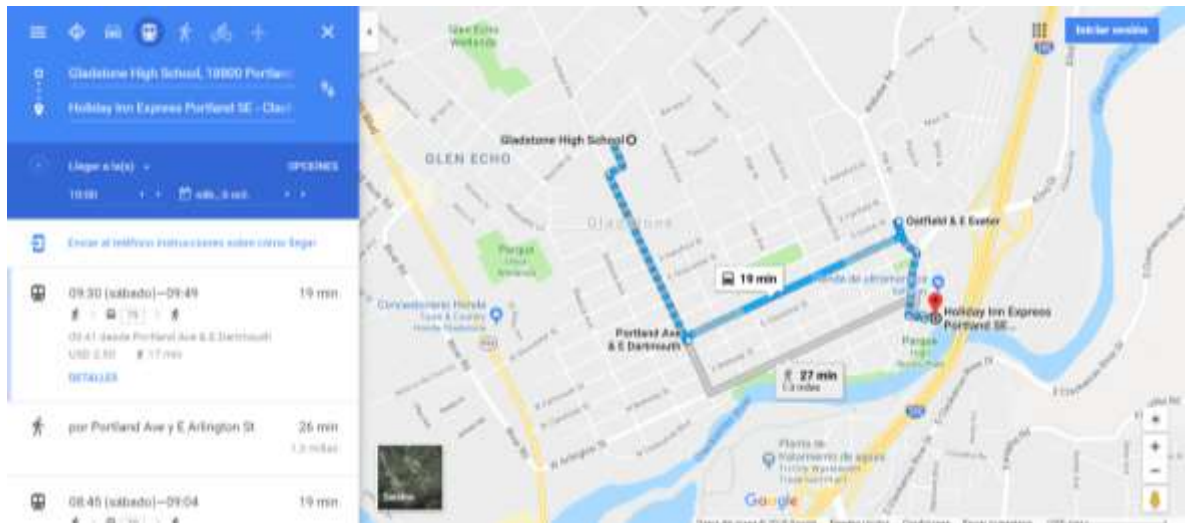

#### a. Ceremonia Inaugural

Sábado 6 de octubre

Ceremonia de Inauguración

**Gladstone High School**

18800 Portland Ave,  
Gladstone, OR 97027

Holiday Inn Express Portland SE – Clackamas Area – Gladstone High School

# GUÍA DE VIAJE

Nota: Para llegar a la ceremonia no hay transporte en circulación

Se sugiere:

- Caminata de 26 minutos (1.3 millas)
- Uber o LYFT: Costo \$6.30 – \$9.00

## Gladstone High School - Holiday Inn Express Portland SE – Clackamas Area

Transporte:

- Uber o LYFT: Costo \$6.30 – \$9.00
- Bus: Ruta 79

Indicaciones:

1. Dirigirse al sureste hacia Portland Ave.
2. Tomar el autobús 79 en Clackamas Town Center.
3. Bajar en la parada Oatfield & Exeter
4. Caminar .3 millas con dirección al sur por SE Oatfield Rd hacia E Darthmouth St.
5. Gira a la derecha con dirección a 82nd Dr.
6. Girar a la derecha 75 82nd Dr.

# GUÍA DE VIAJE

4. Caminar 2 minutos hacia Clackamette Dr y ahí encontrará Best Western Plus Rivershore.