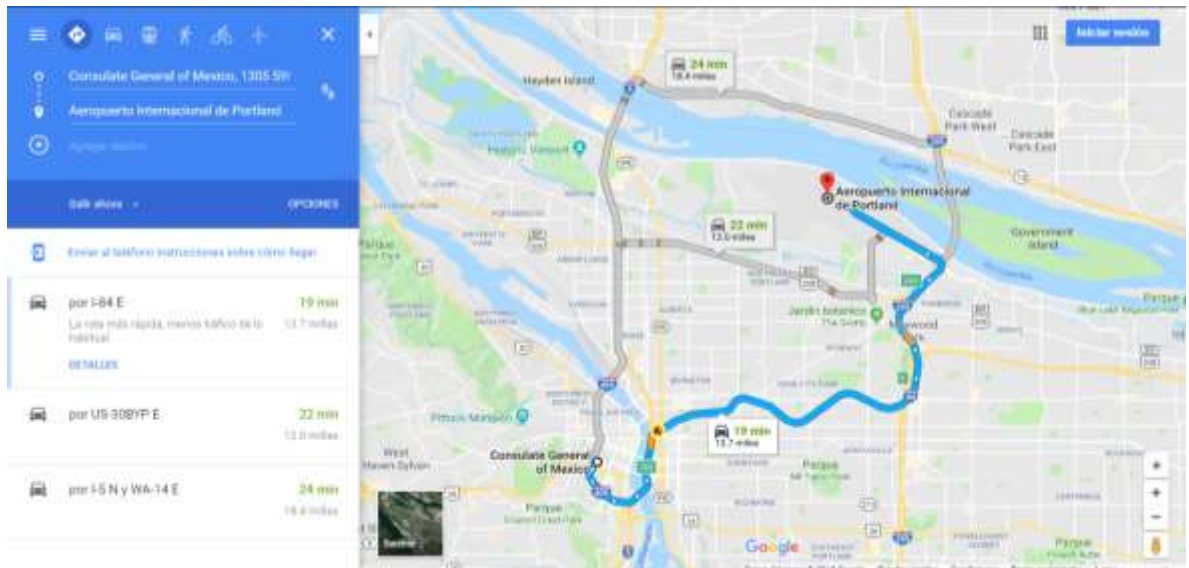

## 1. Aeropuerto cercano

Aeropuerto Internacional de Portland  
(7000 NE Airport Way, Portland, OR 97218)

## 2. Ubicación de los Hoteles cercanos

- **Holiday Inn Express Portland SE – Clackamas Area**

75 82nd Dr, Gladstone, OR 97027

Tarifa promedio: 157.00 dólares

Teléfono: (503) 722-7777

Website:

<https://www.ihg.com/holidayinnexpress/hotels/us/es/gladstone/pdxgs/hoteldetail>

## Gladstone High School – Best Western Plus Rivershore – Clackamas Area

- Transporte Público (17 min)
  - Indicaciones:
    1. Caminar 11 minutos sobre Portland Av hacia la parada de camión en E Dartmouth St,
    2. Tomar ahí la Ruta 34 o 79 Oregon city TC pasar 6 paradas (alrededor de 4 min) y
    3. Bajar en McLoughlin & Clackamette Dr y

# GUÍA DE VIAJE

4. Caminar 2 minutos hacia Clackamette Dr y ahí encontrará Best Western Plus Rivershore.