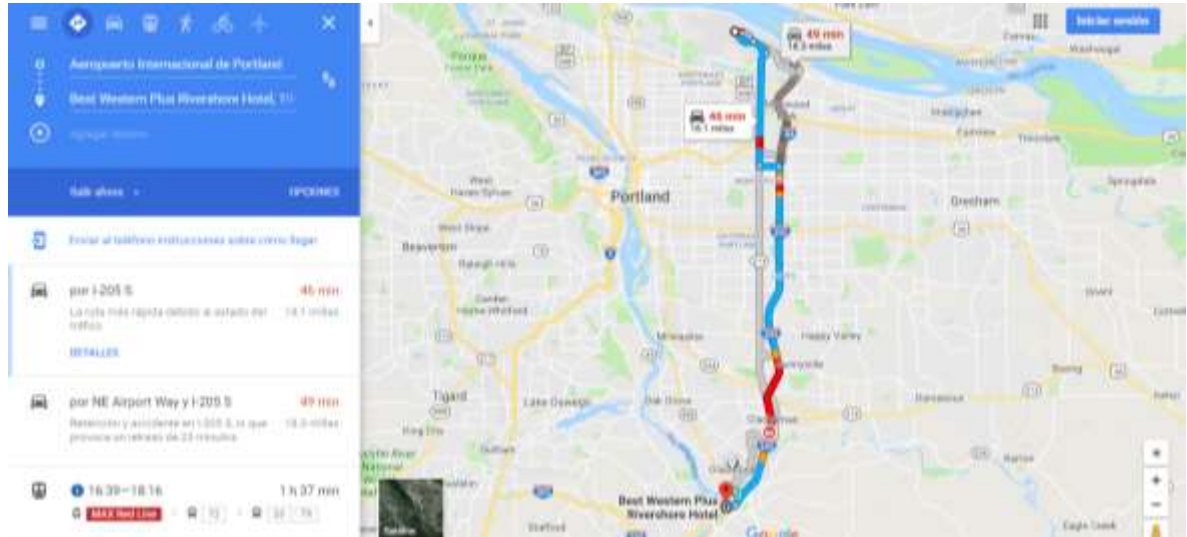

GUÍA DE VIAJE

- **Best Western Plus Rivershore**

1900 Clackamette Dr, Oregon City, OR 97045

Tarifa promedio: $120.00 USD por noche

Teléfono: (503) 655-7141

Website: [https://www.bestwestern.com/en_US/book/hotel-](https://www.bestwestern.com/en_US/book/hotel-rooms.38161.html?iata=00171880&ssob=BLBWI0004G&cid=BLBWI0004G:google:gmb:38161)

[rooms.38161.html?iata=00171880&ssob=BLBWI0004G&cid=BLBWI0004G:google:gmb:38161](https://www.bestwestern.com/en_US/book/hotel-rooms.38161.html?iata=00171880&ssob=BLBWI0004G&cid=BLBWI0004G:google:gmb:38161)

Tomar en cuenta para el hospedaje:

Sólo si califica solicitar tarifa gubernamental.

Sólo si califica solicitar exención de impuestos.

Los impuestos y cargos adicionales por parte del hotel no están incluidos en la tarifa promedio.

3. Eventos

a. Ceremonia Inaugural

Sábado 6 de octubre

Ceremonia de Inauguración

Gladstone High School

18800 Portland Ave,
Gladstone, OR 97027

Holiday Inn Express Portland SE – Clackamas Area – Gladstone High School